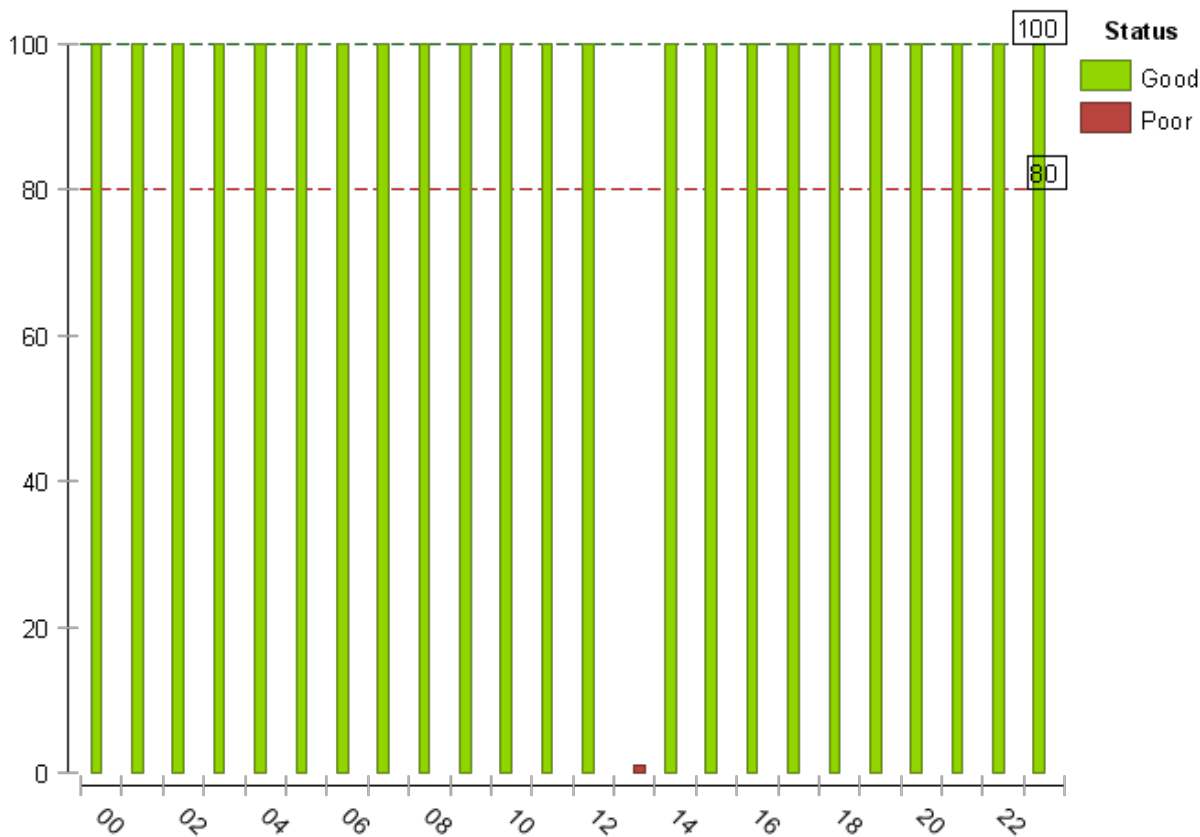

✓	dsrdbm01:TDS62-WIN32:B1	10	100
✓	dsrdbm01:TDS62-WIN32:B1	11	100
✓	dsrdbm01:TDS62-WIN32:B1	12	100
✗	dsrdbm01:TDS62-WIN32:B1	13	0
✓	dsrdbm01:TDS62-WIN32:B1	14	100
✓	dsrdbm01:TDS62-WIN32:B1	15	100
✓	dsrdbm01:TDS62-WIN32:B1	16	100
✓	dsrdbm01:TDS62-WIN32:B1	17	100
✓	dsrdbm01:TDS62-WIN32:B1	18	100
✓	dsrdbm01:TDS62-WIN32:B1	19	100
✓	dsrdbm01:TDS62-WIN32:B1	20	100
✓	dsrdbm01:TDS62-WIN32:B1	21	100
✓	dsrdbm01:TDS62-WIN32:B1	22	100
✓	dsrdbm01:TDS62-WIN32:B1	23	100

Reachable via LDAP

	Node	Hour	Reachable (%)
✓	dsrdbm01:TDS62-WIN32:B1	00	100
✓	dsrdbm01:TDS62-WIN32:B1	01	100
✓	dsrdbm01:TDS62-WIN32:B1	02	100
✓	dsrdbm01:TDS62-WIN32:B1	03	100
✓	dsrdbm01:TDS62-WIN32:B1	04	100
✓	dsrdbm01:TDS62-WIN32:B1	05	100
✓	dsrdbm01:TDS62-WIN32:B1	06	100
✓	dsrdbm01:TDS62-WIN32:B1	07	100
✓	dsrdbm01:TDS62-WIN32:B1	08	100
✓	dsrdbm01:TDS62-WIN32:B1	09	100
✓	dsrdbm01:TDS62-WIN32:B1	10	100
✓	dsrdbm01:TDS62-WIN32:B1	11	100
✓	dsrdbm01:TDS62-WIN32:B1	12	100